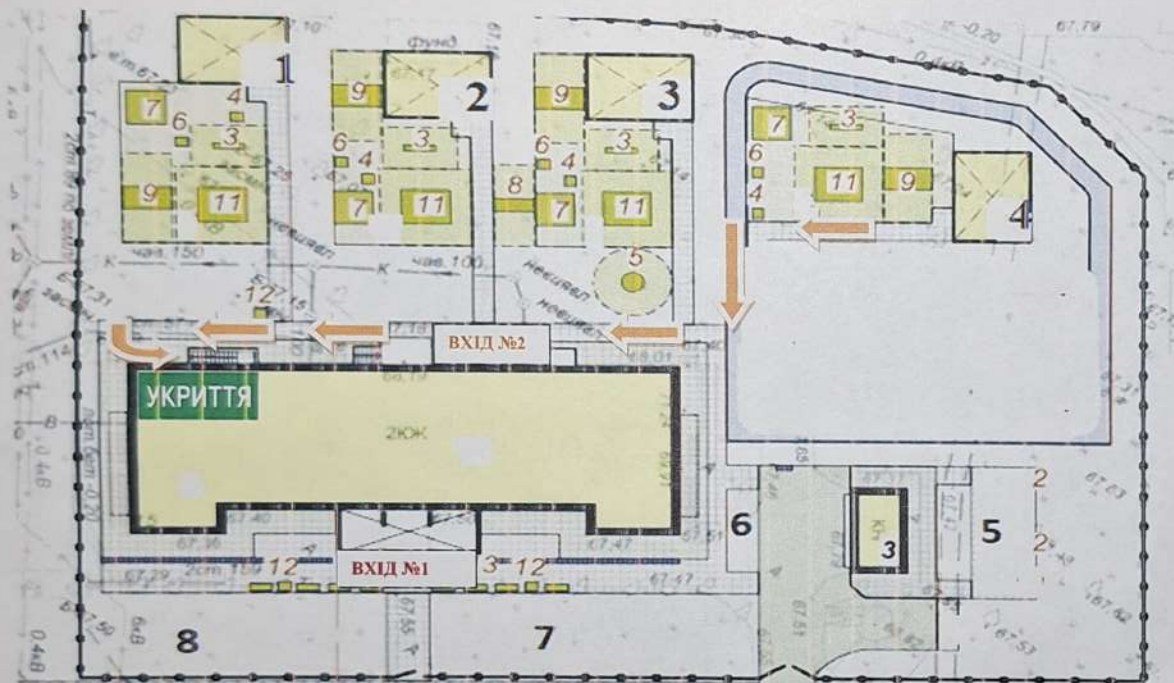

ЗАТВЕРДЖЕНО

Директор ЗДО №100 ЗМР

Наталя КАНЦЕДАЛ

наказ від

№

Маршрут руху інклюзивної групи дітей старшого дошкільного віку №4 «Розумнички» від час сигналу «Повітряної тривоги».
Маршрут починається з ігрового майданчика №4.

— Маршрут руху інклюзивної групи дітей старшого дошкільного віку №4 «Розумнички»

— Укриття.